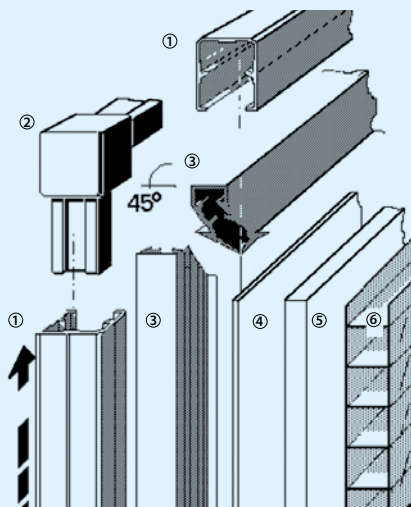

ZUBEHÖR · ACCESSOIRES

Universalprofil aus Alu, zu Flachplatten 2–10 mm
Profilé universel en alu, pour plaques de 2 – 10 mm

- ① U-Profil
  Profilé U
- ② Eckprofil
  Profilé d'angle
- ③ Gummi-Einlage
  Profilé caoutchouc
- ④ 2 mm
- ⑤ 6 mm
- ⑥ 10 mm

Artikel-Bezeichnung <i>Description d'article</i>	Art.-Nr. <i>No d'article</i>	Länge mm <i>Longueur mm</i>	Preis/Stk. <i>Prix/pce</i>
U-Universalprofil 2–10 mm, inkl. Gummieinlage <i>Profilé universel U 2–10 mm, incl. caoutchouc</i>	3160.110	475	11.50
	3160.111	975	16.50
	3160.112	1975	22.50
Eckprofil <i>Profilé d'angle</i> Set à 4 Stk./pces	3160.119	PC	7.50