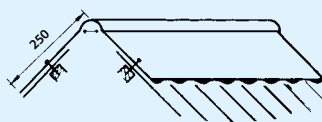

BITUMEN · BITUMES

Onduline Bitumen-Wellplatten, Wellung 95 / 36

Onduline plaques ondulées en bitumen, Ondulation 95 / 36

Art.-Nr. No d'article	Farbe Couleur	Länge mm Longueur mm	Breite mm Largeur mm	Preis/Stk. Prix/pce
3150.005	braun / brun	2000	950	22.50
3150.010	grün / vert	2000	950	22.50
3150.015	rot / rot	2000	950	22.50
3150.020	schwarz / noir	2000	950	22.50